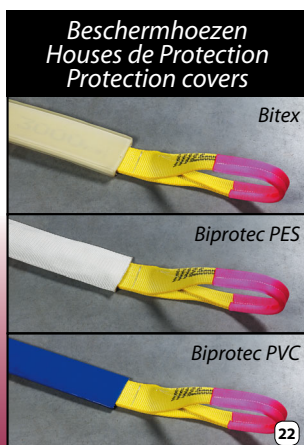

L

DUBBELE POLYESTERBAND MET VERSTERKTE OGEN
 SANGLE POLYESTER DOUBLE AVEC BRINS RENFORCÉES
 DOUBLE POLYESTER WEBSLINGS WITH REINFORCED EYES

	CODE	BREEDTE LARGEUR WIDTH (mm)	SWL-CMU SF.7:1			
						
Paars - Mauve - Purple	L 30	30	1.000 kg	2.000 kg	1.400 kg	800 kg
Groen - Vert - Green	L 60	60	2.000	4.000	2.800	1.600
Geel - Jaune - Yellow	L 90	90	3.000	6.000	4.200	2.400
Grijs - Gris - Grey	L 120	120	4.000	8.000	5.600	3.200
Rood - Rouge - Red	L 150	150	5.000	10.000	7.000	4.000
Bruin - Brun - Brown	L 180	180	6.000	12.000	8.400	4.800
Blauw - Bleu - Blue	L 240	240	8.000	16.000	11.200	6.400
Oranje - Orange - Orange	L 300	300	10.000	20.000	14.000	8.000
Oranje - Orange - Orange	L4/180	180	12.000	24.000	16.800	9.600
Oranje - Orange - Orange	L4/240	240	16.000	32.000	22.400	12.800
Oranje - Orange - Orange	L4/300	300	20.000	40.000	28.000	16.000

Wij maken uw hijsbanden op de gevraagde lengte.
 Nous réalisons des élingues de dimensions hors
 standard sur simple demande de votre part.
 We make roundslings in other lengths on demand.

Labelprotection